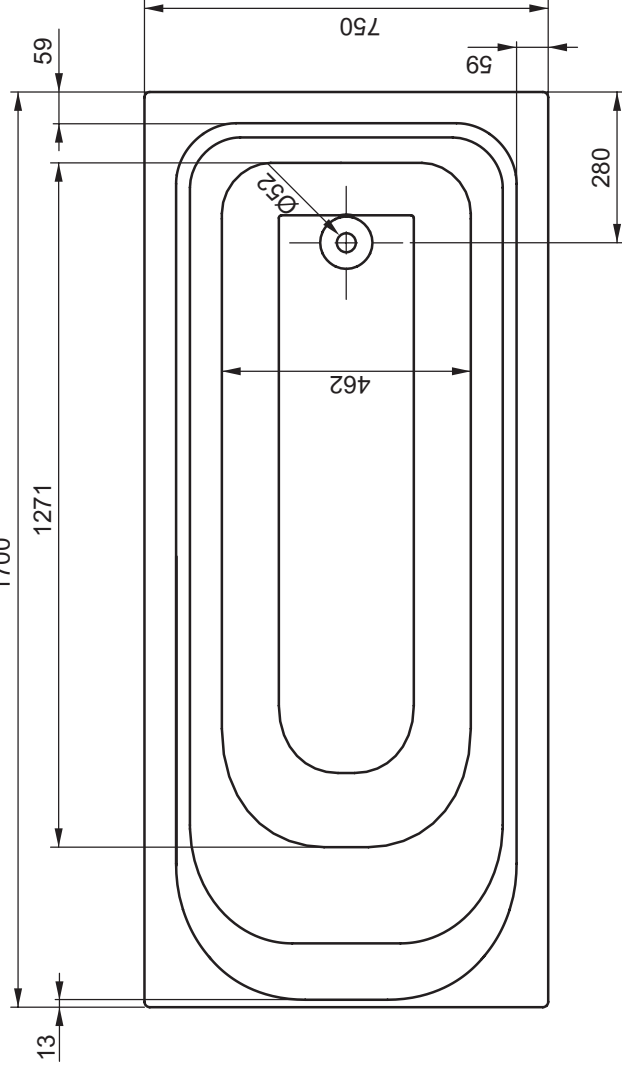

154 = Nutzinhalt in Liter

# VIGOUR

Produkt

ONE Körperf. Wanne 170x75, weiss

Art-Nr.

K1998

KBN

ONA170

Beschreibung

Badewanne nach DIN/EN 14516  
aus Sanitäracryl nach DIN/EN 263  
DoP V 1309086 / 2016