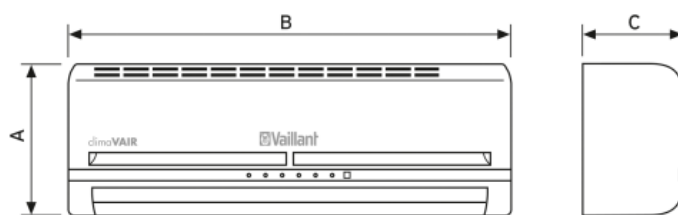

Technische Daten

Außeneinheit

Inneneinheit Wand

Außeneinheit	A	B	C
VAI 5-025 WN	596	848	320
VAI 5-035 WN	596	848	320
VAI 5-050 WN	700	955	396
VAI 5-065 WN	700	955	396

Inneneinheit	A	B	C
VAI 5-025 WN	290	865	210
VAI 5-035 WN	290	865	210
VAI 5-050 WN	301	996	225
VAI 5-065 WN	327	1101	249