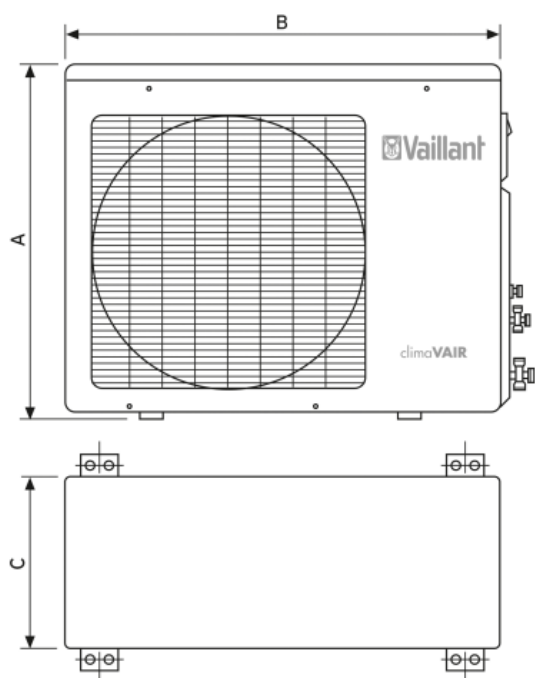

Technische Daten

Außeneinheit

Inneneinheit Wand

Außeneinheit	A	B	C
VAI 5-025 WN	596	848	320
VAI 5-035 WN	596	848	320
VAI 5-050 WN	700	955	396
VAI 5-065 WN	700	955	396

Inneneinheit	A	B	C
VAI 5-025 WN	290	865	210
VAI 5-035 WN	290	865	210
VAI 5-050 WN	301	996	225
VAI 5-065 WN	327	1101	249